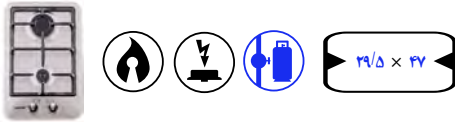

تا نیا ۲ شعله

- جنس صفحه اجاق : استیل
- نوع سوخت : گاز شهری ، گاز مایع
- سرشعله در سایزهای مختلف
- فندک اتوماتیک
- ترموکوپل فوق سریع (TOP TIME)
- شبکه محافظ چدن
- شعله پخش کن راندمان بالا
- ولوم های مقاوم در برابر حرارت