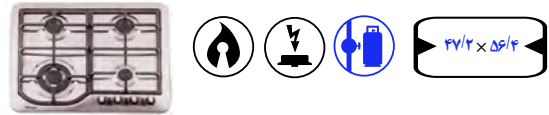

- جنس صفحه اجاق : استیل
- نوع سوخت : گاز شهری ، گاز مایع
- سرشعله در سایزهای مختلف
- فندک اتوماتیک
- ترموکوپل فوق سریع (TOP TIME)
- شبکه محافظ چدن
- شعله پخش کن راندمان بالا
- ولوم های مقاوم در برابر حرارت