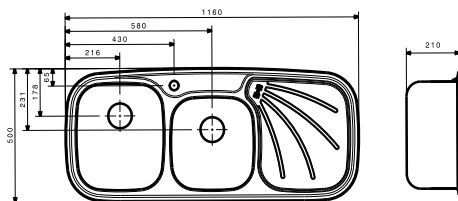

۶۰ × ۵۹ cm

ابعاد :

ظرفیت ۶۰ لیتر

قابلیت تنظیم درجه حرارت پخت بصورت : اتوماتیک ، نیمه اتوماتیک

رنگ: مشکی ، رفلکس

تعداد لایه های شیشه درب فر: ۳ لایه متحرک

نوع لعاب: خود تمیز شونده easy to clean &amp; self clean

DS110

- ابعاد : ۱۱۶×۵۰ سانتیمتر
- عمق لگن : ۲۱ سانتیمتر
- ضخامت ورق : ۰/۷ میلیمتر
- جنس ورق از استنلس استیل AISI 304
- دارای نوار PU

DS111

- ابعاد : ۱۰۰×۵۰ سانتیمتر
- عمق لگن : ۲۱ سانتیمتر
- ضخامت ورق : ۰/۷ میلیمتر
- جنس ورق از استنلس استیل AISI 304
- دارای نوار PU