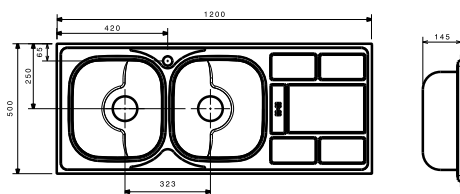

- ابعاد : 120×50 سانتیمتر
- عمق لگن : ۱۴ سانتیمتر
- ضخامت ورق : 0.6 میلیمتر
- جنس ورق از استنلس استیل AISI 304
- دارای نوار PU

DS524