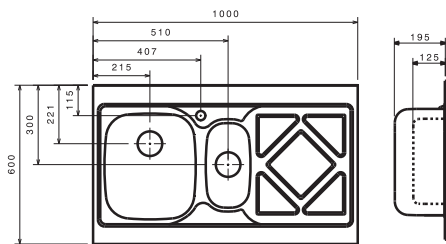

- ابعاد : ۱۰۰×۶۰ سانتیمتر
- عمق لگن : ۱۹.۵ سانتیمتر
- ضخامت ورق : ۰/۷ میلیمتر
- جنس ورق از استنلس استیل AISI 304
- دارای نوار PU

DS328