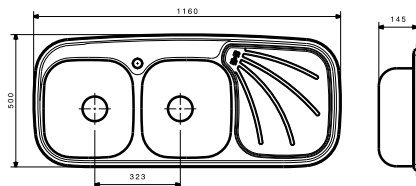

DS521

- ابعاد :  $120 \times 50$  سانتیمتر
- عمق لگن : ۱۴ سانتیمتر
- ضخامت ورق :  $0.6$  میلیمتر
- جنس ورق از استنلس استیل AISI 304
- دارای نوار PU

DS524

- ابعاد :  $120 \times 50$  سانتیمتر
- عمق لگن : ۱۴ سانتیمتر
- ضخامت ورق :  $0.6$  میلیمتر
- جنس ورق از استنلس استیل AISI 304
- دارای نوار PU

DS530

- ابعاد :  $120 \times 50$  سانتیمتر
- عمق لگن : ۱۴ سانتیمتر
- ضخامت ورق :  $0.6$  میلیمتر
- جنس ورق از استنلس استیل AISI 304
- دارای نوار PU

- ابعاد : ۵۵ × ۱۲۰ سانتیمتر
- عمق لگن : ۲۱ سانتیمتر
- ضخامت ورق : ۰/۷ میلیمتر
- جنس شیشه ای
- لگن از ورق استنلس استیل