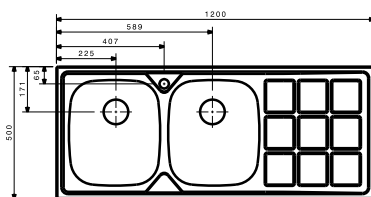

- ابعاد : 120×50 سانتیمتر
- عمق لگن : ۲۱ سانتیمتر
- ضخامت ورق : 0.7 میلیمتر
- جنس ورق از استنلس استیل AISI 304
- دارای نوار PU

- ابعاد : 120×50 سانتیمتر
- عمق لگن : ۲۱ سانتیمتر
- ضخامت ورق : 0.7 میلیمتر
- جنس ورق از استنلس استیل AISI 304
- دارای نوار PU

- ابعاد : 120×50 سانتیمتر
- عمق لگن : ۲۱ سانتیمتر
- ضخامت ورق : 0.7 میلیمتر
- جنس ورق از استنلس استیل AISI 304
- دارای نوار PU

DS116

- ابعاد : 120×50 سانتیمتر
- عمق لگن : ۲۱ سانتیمتر
- ضخامت ورق : 0.7 میلیمتر
- جنس ورق از استنلس استیل AISI 304
- دارای نوار PU

- ابعاد : 120×50 سانتیمتر
- عمق لگن : ۲۱ سانتیمتر
- ضخامت ورق : 0.7 میلیمتر
- جنس ورق از استنلس استیل AISI 304
- دارای نوار PU

DS129

- ابعاد : 120×50 سانتیمتر
- عمق لگن : ۲۱ سانتیمتر
- ضخامت ورق : 0.7 میلیمتر
- جنس ورق از استنلس استیل AISI 304
- دارای نوار PU