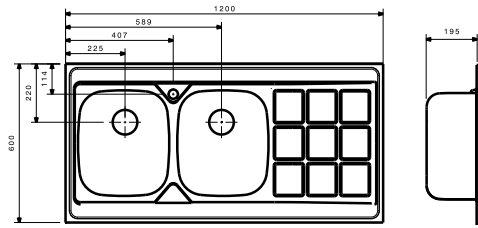

- ابعاد : ۱۲۰×۶۰ سانتیمتر
- عمق لگن : ۱۹.۵ سانتیمتر
- ضخامت ورق : ۰/۷ میلیمتر
- جنس ورق از استنلس استیل AISI 304
- دارای نوار PU

- ابعاد : ۱۲۰×۶۰ سانتیمتر
- عمق لگن : ۱۹.۵ سانتیمتر
- ضخامت ورق : ۰/۷ میلیمتر
- جنس ورق از استنلس استیل AISI 304
- دارای نوار PU

- ابعاد : ۱۲۰×۶۰ سانتیمتر
- عمق لگن : ۱۹.۵ سانتیمتر
- ضخامت ورق : ۰/۷ میلیمتر
- جنس ورق از استنلس استیل AISI 304
- دارای نوار PU

- ابعاد : ۱۲۰×۶۰ سانتیمتر
- عمق لگن : ۱۹.۵ سانتیمتر
- ضخامت ورق : ۰/۷ میلیمتر
- جنس ورق از استنلس استیل AISI 304
- دارای نوار PU

- ابعاد : ۱۲۰×۶۰ سانتیمتر
- عمق لگن : ۱۹.۵ سانتیمتر
- ضخامت ورق : ۰/۷ میلیمتر
- جنس ورق از استنلس استیل AISI 304
- دارای نوار PU

- ابعاد : ۱۰۰×۶۰ سانتیمتر
- عمق لگن : ۱۹.۵ سانتیمتر
- ضخامت ورق : ۰/۷ میلیمتر
- جنس ورق از استنلس استیل AISI 304
- دارای نوار PU