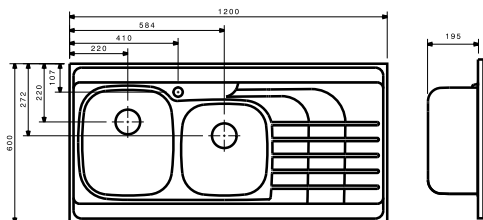

DS335

- ابعاد : ۱۲۰×۶۰ سانتیمتر
- عمق لگن : ۱۹.۵ سانتیمتر
- ضخامت ورق : $۰/۷$ میلیمتر
- جنس ورق از استنلس استیل AISI 304
- دارای نواری PU