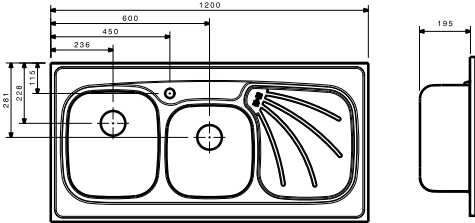

DS339

- ابعاد : ۱۲۰×۶۰ سانتیمتر
- عمق لگن : ۱۹.۵ سانتیمتر
- ضخامت ورق : $۰/۷$ میلیمتر
- جنس ورق از استنلس استیل AISI 304
- دارای نواری PU

DS330

- ابعاد : ۱۲۰×۶۰ سانتیمتر
- عمق لگن : ۱۹.۵ سانتیمتر
- ضخامت ورق : $۰/۷$ میلیمتر
- جنس ورق از استنلس استیل AISI 304
- دارای نواری PU

DS326

- ابعاد : ۱۲۰×۶۰ سانتیمتر
- عمق لگن : ۱۹.۵ سانتیمتر
- ضخامت ورق : $۰/۷$ میلیمتر
- جنس ورق از استنلس استیل AISI 304
- دارای نواری PU

DS340

- ابعاد : ۱۲۰×۵۰ سانتیمتر
- عمق لگن : ۱۹.۵ سانتیمتر
- ضخامت ورق : $۰/۷$ میلیمتر
- جنس ورق از استنلس استیل AISI 304
- دارای نواری PU

DS323

- ابعاد : ۱۲۰×۶۰ سانتیمتر
- عمق لگن : ۱۹.۵ سانتیمتر
- ضخامت ورق : $۰/۷$ میلیمتر
- جنس ورق از استنلس استیل AISI 304
- دارای نواری PU

DS335

- ابعاد : ۱۲۰×۶۰ سانتیمتر
- عمق لگن : ۱۹.۵ سانتیمتر
- ضخامت ورق : $۰/۷$ میلیمتر
- جنس ورق از استنلس استیل AISI 304
- دارای نواری PU