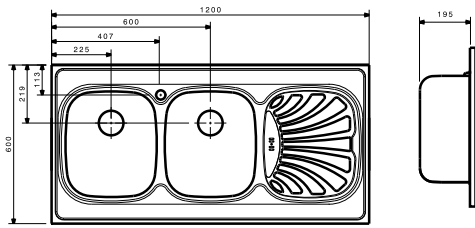

DS328

- ابعاد : ۱۰۰×۶۰ سانتیمتر
- عمق لگن : ۱۹.۵ سانتیمتر
- ضخامت ورق : ۰/۷ میلیمتر
- جنس ورق از استنلس استیل AISI 304
- دارای نوار PU

DS327

- ابعاد : ۱۰۰×۶۰ سانتیمتر
- عمق لگن : ۱۹.۵ سانتیمتر
- ضخامت ورق : ۰/۷ میلیمتر
- جنس ورق از استنلس استیل AISI 304
- دارای نوار PU

## DS339

- ابعاد :  $۱۲۰ \times ۶۰$  سانتیمتر
- عمق لگن : ۱۹.۵ سانتیمتر
- ضخامت ورق :  $۰/۷$  میلیمتر
- جنس ورق از استنلس استیل AISI 304
- دارای نواری PU