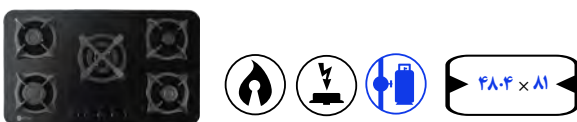

- جنس صفحه اجاق: شیشه
- نوع سوخت: گاز شهری، گاز مایع
- سرشعله در سایزهای مختلف
- فندک اتوماتیک
- ترموکوپل فوق سریع (TOP TIME)
- شبکه محافظ چدن
- شعله پخش کن راندمان بالا
- ولوم های مقاوم در برابر حرارت