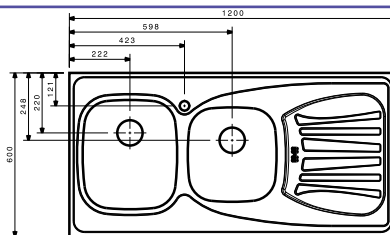

DS129

- ابعاد : 120×50 سانتیمتر
- عمق لگن : ۲۱ سانتیمتر
- ضخامت ورق : 0.7 میلیمتر
- جنس ورق از استنلس استیل AISI 304
- دارای نوار PU