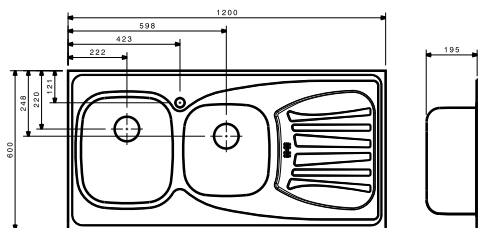

- ابعاد : ۱۲۰×۶۰ سانتیمتر
- عمق لگن : ۱۹.۵ سانتیمتر
- ضخامت ورق : ۰/۷ میلیمتر
- جنس ورق از استنلس استیل AISI 304
- دارای نوار PU

- ابعاد : ۱۲۰×۶۰ سانتیمتر
- عمق لگن : ۱۹.۵ سانتیمتر
- ضخامت ورق : ۰/۷ میلیمتر
- جنس ورق از استنلس استیل AISI 304
- دارای نوار PU

- ابعاد : ۱۲۰×۶۰ سانتیمتر
- عمق لگن : ۱۹.۵ سانتیمتر
- ضخامت ورق : ۰/۷ میلیمتر
- جنس ورق از استنلس استیل AISI 304
- دارای نوار PU

- ابعاد : ۱۲۰×۶۰ سانتیمتر
- عمق لگن : ۱۹.۵ سانتیمتر
- ضخامت ورق : ۰/۷ میلیمتر
- جنس ورق از استنلس استیل AISI 304
- دارای نوار PU

DS329

- ابعاد : ۱۲۰×۶۰ سانتیمتر
- عمق لگن : ۱۹.۵ سانتیمتر
- ضخامت ورق : ۰/۷ میلیمتر
- جنس ورق از استنلس استیل AISI 304
- دارای نوار PU

- ابعاد : ۱۰۰×۶۰ سانتیمتر
- عمق لگن : ۱۹.۵ سانتیمتر
- ضخامت ورق : ۰/۷ میلیمتر
- جنس ورق از استنلس استیل AISI 304
- دارای نوار PU