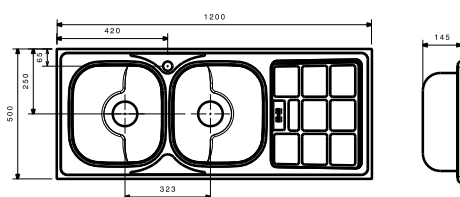

DS738

- ابعاد : ۱۲۰×۶۰ سانتیمتر
- عمق لگن : ۱۵ سانتیمتر
- ضخامت ورق : ۰/۶ میلیمتر
- جنس ورق از استنلس استیل AISI 304
- دارای نوار PU

DS523

- ابعاد :  $120 \times 50$  سانتیمتر
- عمق لگن : ۱۴ سانتیمتر
- ضخامت ورق :  $0.6$  میلیمتر
- جنس ورق از استنلس استیل AISI 304
- دارای نوار PU