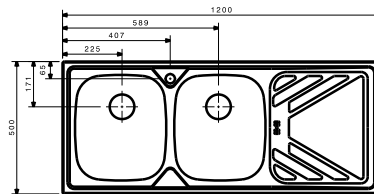

DS127

- ابعاد : ۱۰۰×۵۰ سانتیمتر
- عمق لگن : ۲۱ سانتیمتر
- ضخامت ورق : ۰/۷ میلیمتر
- جنس ورق از استنلس استیل AISI 304
- دارای نوار PU

DS115

- ابعاد : ۱۰۰×۵۰ سانتیمتر
- عمق لگن : ۲۱ سانتیمتر
- ضخامت ورق : ۰/۷ میلیمتر
- جنس ورق از استنلس استیل AISI 304
- دارای نوار PU

DS128

- ابعاد : ۱۰۰×۵۰ سانتیمتر
- عمق لگن : ۲۱ سانتیمتر
- ضخامت ورق : ۰/۷ میلیمتر
- جنس ورق از استنلس استیل AISI 304
- دارای نوار PU

DS121

- ابعاد : ۱۲۰×۵۰ سانتیمتر
- عمق لگن : ۲۱ سانتیمتر
- ضخامت ورق : ۰/۷ میلیمتر
- جنس ورق از استنلس استیل AISI 304
- دارای نوار PU

DS126

- ابعاد : ۱۲۰×۵۰ سانتیمتر
- عمق لگن : ۲۱ سانتیمتر
- ضخامت ورق : ۰/۷ میلیمتر
- جنس ورق از استنلس استیل AISI 304
- دارای نوار PU

DS124

- ابعاد : ۱۲۰×۵۰ سانتیمتر
- عمق لگن : ۲۱ سانتیمتر
- ضخامت ورق : ۰/۷ میلیمتر
- جنس ورق از استنلس استیل AISI 304
- دارای نوار PU