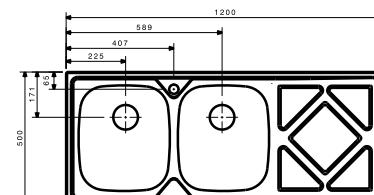

DS127

- ابعاد : ۱۰۰×۵۰ سانتیمتر
- عمق لگن : ۲۱ سانتیمتر
- ضخامت ورق : ۰/۷ میلیمتر
- جنس ورق از استنلس استیل AISI 304
- دارای نوار PU

DS115

- ابعاد : ۱۰۰×۵۰ سانتیمتر
- عمق لگن : ۲۱ سانتیمتر
- ضخامت ورق : ۰/۷ میلیمتر
- جنس ورق از استنلس استیل AISI 304
- دارای نوار PU

DS128

- ابعاد : ۱۰۰×۵۰ سانتیمتر
- عمق لگن : ۲۱ سانتیمتر
- ضخامت ورق : ۰/۷ میلیمتر
- جنس ورق از استنلس استیل AISI 304
- دارای نوار PU

DS121

- ابعاد : ۱۲۰×۵۰ سانتیمتر
- عمق لگن : ۲۱ سانتیمتر
- ضخامت ورق : ۰/۷ میلیمتر
- جنس ورق از استنلس استیل AISI 304
- دارای نوار PU

DS126

- ابعاد : ۱۲۰×۵۰ سانتیمتر
- عمق لگن : ۲۱ سانتیمتر
- ضخامت ورق : ۰/۷ میلیمتر
- جنس ورق از استنلس استیل AISI 304
- دارای نوار PU

DS124

- ابعاد : ۱۲۰×۵۰ سانتیمتر
- عمق لگن : ۲۱ سانتیمتر
- ضخامت ورق : ۰/۷ میلیمتر
- جنس ورق از استنلس استیل AISI 304
- دارای نوار PU