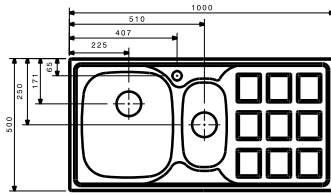

DS127

- ابعاد : ۱۰۰×۵۰ سانتیمتر
- عمق لگن : ۲۱ سانتیمتر
- ضخامت ورق : ۰/۷ میلیمتر
- جنس ورق از استنلس استیل AISI 304
- دارای نوار PU

DS115

- ابعاد : ۱۰۰×۵۰ سانتیمتر
- عمق لگن : ۲۱ سانتیمتر
- ضخامت ورق : ۰/۷ میلیمتر
- جنس ورق از استنلس استیل AISI 304
- دارای نوار PU

DS128

- ابعاد : ۱۰۰×۵۰ سانتیمتر
- عمق لگن : ۲۱ سانتیمتر
- ضخامت ورق : ۰/۷ میلیمتر
- جنس ورق از استنلس استیل AISI 304
- دارای نوار PU

DS121

- ابعاد : ۱۲۰×۵۰ سانتیمتر
- عمق لگن : ۲۱ سانتیمتر
- ضخامت ورق : ۰/۷ میلیمتر
- جنس ورق از استنلس استیل AISI 304
- دارای نوار PU

DS126

- ابعاد : ۱۲۰×۵۰ سانتیمتر
- عمق لگن : ۲۱ سانتیمتر
- ضخامت ورق : ۰/۷ میلیمتر
- جنس ورق از استنلس استیل AISI 304
- دارای نوار PU

DS124

- ابعاد : ۱۲۰×۵۰ سانتیمتر
- عمق لگن : ۲۱ سانتیمتر
- ضخامت ورق : ۰/۷ میلیمتر
- جنس ورق از استنلس استیل AISI 304
- دارای نوار PU