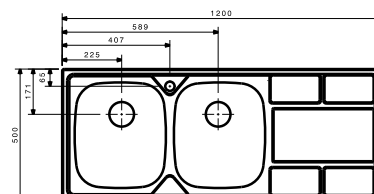

DS124

- ابعاد : ۱۲۰×۵۰ سانتیمتر
- عمق لگن : ۲۱ سانتیمتر
- ضخامت ورق : ۰/۷ میلیمتر
- جنس ورق از استنلس استیل AISI 304
- دارای نوار PU