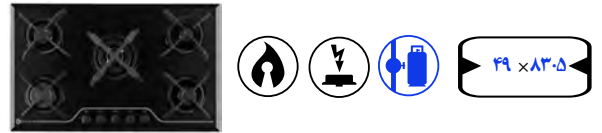

- جنس صفحه اجاق: شیشه
- نوع سوخت: گاز شهری، گاز مایع
- سرشعله در سایزهای مختلف
- فندک اتوماتیک
- ترموکوپل فوق سریع (TOP TIME)
- شبکه محافظ چدن
- شعله پخش کن راندمان بالا
- ولوم های مقاوم در برابر حرارت