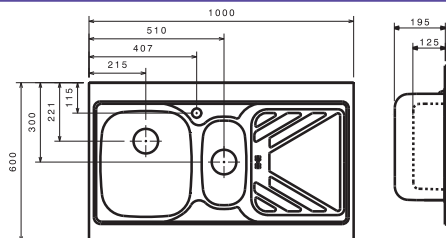

- ابعاد : ۱۰۰×۶۰ سانتیمتر
- عمق لگن : ۱۹.۵ سانتیمتر
- ضخامت ورق : ۰/۷ میلیمتر
- جنس ورق از استنلس استیل AISI 304
- دارای نوار PU

DS327

- ابعاد : ۱۰۰×۶۰ سانتیمتر
- عمق لگن : ۱۹.۵ سانتیمتر
- ضخامت ورق : ۰/۷ میلیمتر
- جنس ورق از استنلس استیل AISI 304
- دارای نوار PU