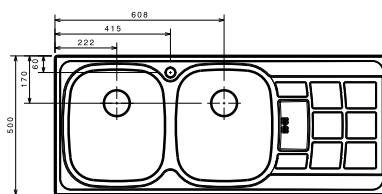

- ابعاد : 120×50 سانتیمتر
- عمق لگن : ۲۱ سانتیمتر
- ضخامت ورق : 0.7 میلیمتر
- جنس ورق از استنلس استیل AISI 304
- دارای نوار PU

- ابعاد : 120×50 سانتیمتر
- عمق لگن : ۲۱ سانتیمتر
- ضخامت ورق : 0.7 میلیمتر
- جنس ورق از استنلس استیل AISI 304
- دارای نوار PU

- ابعاد : 120×50 سانتیمتر
- عمق لگن : ۲۱ سانتیمتر
- ضخامت ورق : 0.7 میلیمتر
- جنس ورق از استنلس استیل AISI 304
- دارای نوار PU

DS116

- ابعاد : 120×50 سانتیمتر
- عمق لگن : ۲۱ سانتیمتر
- ضخامت ورق : 0.7 میلیمتر
- جنس ورق از استنلس استیل AISI 304
- دارای نوار PU

DS123

- ابعاد : 120×50 سانتیمتر
- عمق لگن : ۲۱ سانتیمتر
- ضخامت ورق : 0.7 میلیمتر
- جنس ورق از استنلس استیل AISI 304
- دارای نوار PU

DS129

- ابعاد : 120×50 سانتیمتر
- عمق لگن : ۲۱ سانتیمتر
- ضخامت ورق : 0.7 میلیمتر
- جنس ورق از استنلس استیل AISI 304
- دارای نوار PU