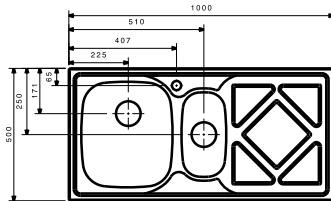

DS127

- ابعاد : ۱۰۰×۵۰ سانتیمتر
- عمق لگن : ۲۱ سانتیمتر
- ضخامت ورق : ۰/۷ میلیمتر
- جنس ورق از استنلس استیل AISI 304
- دارای نوار PU

DS115

- ابعاد : ۱۰۰×۵۰ سانتیمتر
- عمق لگن : ۲۱ سانتیمتر
- ضخامت ورق : ۰/۷ میلیمتر
- جنس ورق از استنلس استیل AISI 304
- دارای نوار PU

DS128

- ابعاد : ۱۰۰×۵۰ سانتیمتر
- عمق لگن : ۲۱ سانتیمتر
- ضخامت ورق : ۰/۷ میلیمتر
- جنس ورق از استنلس استیل AISI 304
- دارای نوار PU

DS121

- ابعاد : ۱۲۰×۵۰ سانتیمتر
- عمق لگن : ۲۱ سانتیمتر
- ضخامت ورق : ۰/۷ میلیمتر
- جنس ورق از استنلس استیل AISI 304
- دارای نوار PU

DS126

- ابعاد : ۱۲۰×۵۰ سانتیمتر
- عمق لگن : ۲۱ سانتیمتر
- ضخامت ورق : ۰/۷ میلیمتر
- جنس ورق از استنلس استیل AISI 304
- دارای نوار PU

DS124

- ابعاد : ۱۲۰×۵۰ سانتیمتر
- عمق لگن : ۲۱ سانتیمتر
- ضخامت ورق : ۰/۷ میلیمتر
- جنس ورق از استنلس استیل AISI 304
- دارای نوار PU