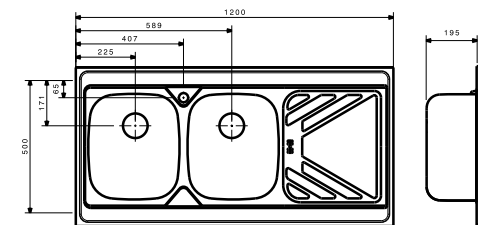

- ابعاد : ۱۲۰×۶۰ سانتیمتر
- عمق لگن : ۱۹.۵ سانتیمتر
- ضخامت ورق : ۰/۷ میلیمتر
- جنس ورق از استنلس استیل AISI 304
- دارای نوار PU

- ابعاد : ۱۲۰×۶۰ سانتیمتر
- عمق لگن : ۱۹.۵ سانتیمتر
- ضخامت ورق : ۰/۷ میلیمتر
- جنس ورق از استنلس استیل AISI 304
- دارای نوار PU

DS338

- ابعاد : ۱۲۰×۶۰ سانتیمتر
- عمق لگن : ۱۹.۵ سانتیمتر
- ضخامت ورق : ۰/۷ میلیمتر
- جنس ورق از استنلس استیل AISI 304
- دارای نوار PU

- ابعاد : ۱۲۰×۶۰ سانتیمتر
- عمق لگن : ۱۹.۵ سانتیمتر
- ضخامت ورق : ۰/۷ میلیمتر
- جنس ورق از استنلس استیل AISI 304
- دارای نوار PU

- ابعاد : ۱۲۰×۶۰ سانتیمتر
- عمق لگن : ۱۹.۵ سانتیمتر
- ضخامت ورق : ۰/۷ میلیمتر
- جنس ورق از استنلس استیل AISI 304
- دارای نوار PU

- ابعاد : ۱۰۰×۶۰ سانتیمتر
- عمق لگن : ۱۹.۵ سانتیمتر
- ضخامت ورق : ۰/۷ میلیمتر
- جنس ورق از استنلس استیل AISI 304
- دارای نوار PU