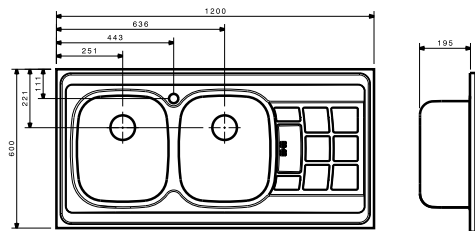

DS339

- ابعاد : ۱۲۰×۶۰ سانتیمتر
- عمق لگن : ۱۹.۵ سانتیمتر
- ضخامت ورق : $۰/۷$ میلیمتر
- جنس ورق از استنلس استیل AISI 304
- دارای نواری PU

DS330

- ابعاد : ۱۲۰×۶۰ سانتیمتر
- عمق لگن : ۱۹.۵ سانتیمتر
- ضخامت ورق : $۰/۷$ میلیمتر
- جنس ورق از استنلس استیل AISI 304
- دارای نواری PU

DS326

- ابعاد : ۱۲۰×۶۰ سانتیمتر
- عمق لگن : ۱۹.۵ سانتیمتر
- ضخامت ورق : $۰/۷$ میلیمتر
- جنس ورق از استنلس استیل AISI 304
- دارای نواری PU

DS340

- ابعاد : ۱۲۰×۵۰ سانتیمتر
- عمق لگن : ۱۹.۵ سانتیمتر
- ضخامت ورق : $۰/۷$ میلیمتر
- جنس ورق از استنلس استیل AISI 304
- دارای نواری PU

DS323

- ابعاد : ۱۲۰×۶۰ سانتیمتر
- عمق لگن : ۱۹.۵ سانتیمتر
- ضخامت ورق : $۰/۷$ میلیمتر
- جنس ورق از استنلس استیل AISI 304
- دارای نواری PU

DS335

- ابعاد : ۱۲۰×۶۰ سانتیمتر
- عمق لگن : ۱۹.۵ سانتیمتر
- ضخامت ورق : $۰/۷$ میلیمتر
- جنس ورق از استنلس استیل AISI 304
- دارای نواری PU