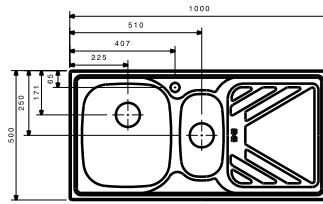

DS127

- ابعاد : ۱۰۰×۵۰ سانتیمتر
- عمق لگن : ۲۱ سانتیمتر
- ضخامت ورق : ۰/۷ میلیمتر
- جنس ورق از استنلس استیل AISI 304
- دارای نوار PU

DS115

- ابعاد : ۱۰۰×۵۰ سانتیمتر
- عمق لگن : ۲۱ سانتیمتر
- ضخامت ورق : ۰/۷ میلیمتر
- جنس ورق از استنلس استیل AISI 304
- دارای نوار PU

DS128

- ابعاد : ۱۰۰×۵۰ سانتیمتر
- عمق لگن : ۲۱ سانتیمتر
- ضخامت ورق : ۰/۷ میلیمتر
- جنس ورق از استنلس استیل AISI 304
- دارای نوار PU

DS121

- ابعاد : ۱۲۰×۵۰ سانتیمتر
- عمق لگن : ۲۱ سانتیمتر
- ضخامت ورق : ۰/۷ میلیمتر
- جنس ورق از استنلس استیل AISI 304
- دارای نوار PU

DS126

- ابعاد : ۱۲۰×۵۰ سانتیمتر
- عمق لگن : ۲۱ سانتیمتر
- ضخامت ورق : ۰/۷ میلیمتر
- جنس ورق از استنلس استیل AISI 304
- دارای نوار PU

DS124

- ابعاد : ۱۲۰×۵۰ سانتیمتر
- عمق لگن : ۲۱ سانتیمتر
- ضخامت ورق : ۰/۷ میلیمتر
- جنس ورق از استنلس استیل AISI 304
- دارای نوار PU