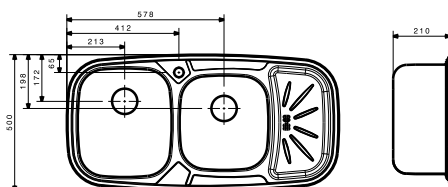

- ابعاد : ۱۰۰×۵۰ سانتیمتر
- عمق لگن : ۲۱ سانتیمتر
- ضخامت ورق : ۰/۷ میلیمتر
- جنس ورق از استنلس استیل AISI 304
- دارای نوار PU

DS125

- ابعاد : ۱۰۰×۵۰ سانتیمتر
- عمق لگن : ۲۱ سانتیمتر
- ضخامت ورق : ۰/۷ میلیمتر
- جنس ورق از استنلس استیل AISI 304
- دارای نوار PU