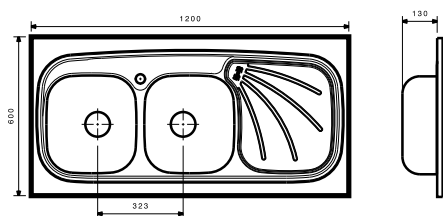

DS315

- ابعاد : ۱۰۰×۶۰ سانتیمتر
- عمق لگن : ۱۹.۵ سانتیمتر
- ضخامت ورق : ۰/۷ میلیمتر
- جنس ورق از استنلس استیل AISI 304
- دارای نوار PU

DS730

- ابعاد : ۱۲۰×۶۰ سانتیمتر
- عمق لگن : ۱۵ سانتیمتر
- ضخامت ورق : ۰/۶ میلیمتر
- جنس ورق از استنلس استیل AISI 304
- دارای نوار PU

DS724

- ابعاد : ۱۲۰×۶۰ سانتیمتر
- عمق لگن : ۱۵ سانتیمتر
- ضخامت ورق : ۰/۶ میلیمتر
- جنس ورق از استنلس استیل AISI 304
- دارای نوار PU

DS723

- ابعاد : ۱۲۰×۶۰ سانتیمتر
- عمق لگن : ۱۵ سانتیمتر
- ضخامت ورق : ۰/۶ میلیمتر
- جنس ورق از استنلس استیل AISI 304
- دارای نوار PU