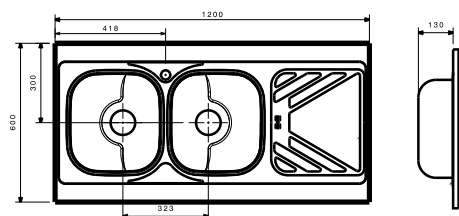

DS738

- ابعاد : ۱۲۰×۶۰ سانتیمتر
- عمق لگن : ۱۵ سانتیمتر
- ضخامت ورق : ۰/۶ میلیمتر
- جنس ورق از استنلس استیل AISI 304
- دارای نوار PU