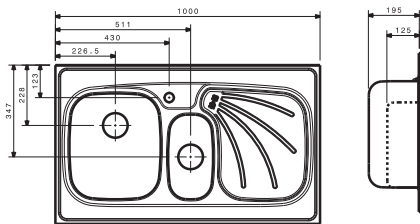

DS129

- ابعاد :  $120 \times 50$  سانتیمتر
- عمق لگن : ۲۱ سانتیمتر
- ضخامت ورق :  $0.7$  میلیمتر
- جنس ورق از استنلس استیل AISI 304
- دارای نوار PU

DS331

- ابعاد : ۱۰۰×۶۰ سانتیمتر
- عمق لگن : ۱۹.۵ سانتیمتر
- ضخامت ورق : ۰/۷ میلیمتر
- جنس ورق از استنلس استیل AISI 304
- دارای نوار PU

DS328

- ابعاد : ۱۰۰×۶۰ سانتیمتر
- عمق لگن : ۱۹.۵ سانتیمتر
- ضخامت ورق : ۰/۷ میلیمتر
- جنس ورق از استنلس استیل AISI 304
- دارای نوار PU

DS327

- ابعاد : ۱۰۰×۶۰ سانتیمتر
- عمق لگن : ۱۹.۵ سانتیمتر
- ضخامت ورق : ۰/۷ میلیمتر
- جنس ورق از استنلس استیل AISI 304
- دارای نوار PU