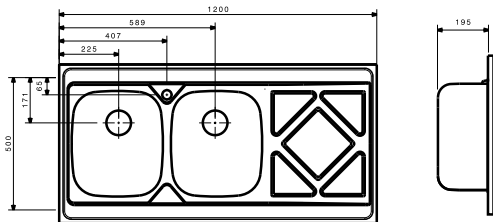

DS339

- ابعاد : ۱۲۰×۶۰ سانتیمتر
- عمق لگن : ۱۹.۵ سانتیمتر
- ضخامت ورق : $۰/۷$ میلیمتر
- جنس ورق از استنلس استیل AISI 304
- دارای نواری PU

DS330

- ابعاد : ۱۲۰×۶۰ سانتیمتر
- عمق لگن : ۱۹.۵ سانتیمتر
- ضخامت ورق : $۰/۷$ میلیمتر
- جنس ورق از استنلس استیل AISI 304
- دارای نواری PU

DS326

- ابعاد : ۱۲۰×۶۰ سانتیمتر
- عمق لگن : ۱۹.۵ سانتیمتر
- ضخامت ورق : $۰/۷$ میلیمتر
- جنس ورق از استنلس استیل AISI 304
- دارای نواری PU

DS340

- ابعاد : ۱۲۰×۵۰ سانتیمتر
- عمق لگن : ۱۹.۵ سانتیمتر
- ضخامت ورق : $۰/۷$ میلیمتر
- جنس ورق از استنلس استیل AISI 304
- دارای نواری PU

DS323

- ابعاد : ۱۲۰×۶۰ سانتیمتر
- عمق لگن : ۱۹.۵ سانتیمتر
- ضخامت ورق : $۰/۷$ میلیمتر
- جنس ورق از استنلس استیل AISI 304
- دارای نواری PU

DS335

- ابعاد : ۱۲۰×۶۰ سانتیمتر
- عمق لگن : ۱۹.۵ سانتیمتر
- ضخامت ورق : $۰/۷$ میلیمتر
- جنس ورق از استنلس استیل AISI 304
- دارای نواری PU