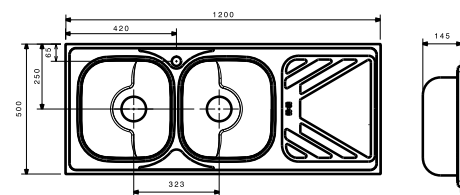

DS738

- ابعاد : ۱۲۰×۶۰ سانتیمتر
- عمق لگن : ۱۵ سانتیمتر
- ضخامت ورق : ۰/۶ میلیمتر
- جنس ورق از استنلس استیل AISI 304
- دارای نوار PU

DS523

- ابعاد :  $120 \times 50$  سانتیمتر
- عمق لگن : ۱۴ سانتیمتر
- ضخامت ورق :  $0.6$  میلیمتر
- جنس ورق از استنلس استیل AISI 304
- دارای نوار PU

DS521

- ابعاد :  $120 \times 50$  سانتیمتر
- عمق لگن : ۱۴ سانتیمتر
- ضخامت ورق :  $0.6$  میلیمتر
- جنس ورق از استنلس استیل AISI 304
- دارای نوار PU

DS524

- ابعاد :  $120 \times 50$  سانتیمتر
- عمق لگن : ۱۴ سانتیمتر
- ضخامت ورق :  $0.6$  میلیمتر
- جنس ورق از استنلس استیل AISI 304
- دارای نوار PU