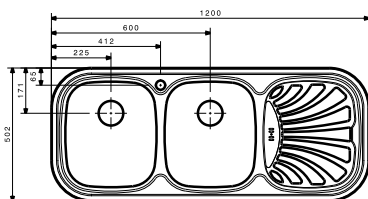

- ابعاد : 120×50 سانتیمتر
- عمق لگن : ۲۱ سانتیمتر
- ضخامت ورق : 0.7 میلیمتر
- جنس ورق از استنلس استیل AISI 304
- دارای نوار PU

DS122

- ابعاد : 120×50 سانتیمتر
- عمق لگن : ۲۱ سانتیمتر
- ضخامت ورق : 0.7 میلیمتر
- جنس ورق از استنلس استیل AISI 304
- دارای نوار PU

- ابعاد : 120×50 سانتیمتر
- عمق لگن : ۲۱ سانتیمتر
- ضخامت ورق : 0.7 میلیمتر
- جنس ورق از استنلس استیل AISI 304
- دارای نوار PU

DS116

- ابعاد : 120×50 سانتیمتر
- عمق لگن : ۲۱ سانتیمتر
- ضخامت ورق : 0.7 میلیمتر
- جنس ورق از استنلس استیل AISI 304
- دارای نوار PU

- ابعاد : 120×50 سانتیمتر
- عمق لگن : ۲۱ سانتیمتر
- ضخامت ورق : 0.7 میلیمتر
- جنس ورق از استنلس استیل AISI 304
- دارای نوار PU

DS129

- ابعاد : 120×50 سانتیمتر
- عمق لگن : ۲۱ سانتیمتر
- ضخامت ورق : 0.7 میلیمتر
- جنس ورق از استنلس استیل AISI 304
- دارای نوار PU