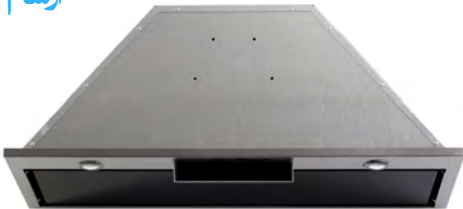

آوام

- پوشش رنگه بدنه استیل
- موتور توربو
- کلید فشاری
- لامپ (LED) کم مصرف (۱۴۷/۱w)
- قدرت مکش: $680 \text{ m}^3/\text{h}$
- میزان صدا: ۶۰ db
- فیلتر آلومینیومی قابل شستشو
- قطر خروجی هوا: ۱۵۰ mm

آرسام

- پوشش رنگه بدنه رنگی الکترواستاتیک، استیل
- موتور توربو
- لمسی ۴ کلیده با نمایشگر
- ریموت کنترل
- لامپ (SMD) کم مصرف (۱۴۷/۱w)
- قدرت مکش: $680 \text{ m}^3/\text{h}$
- میزان صدا: ۶۰ db
- فیلتر آلومینیومی قابل شستشو
- دارای سیستم محافظ ولتاژ
- قطر خروجی هوا: ۱۵۰ mm