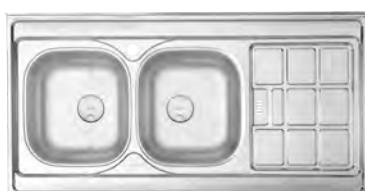

DS730

- ابعاد : ۱۲۰×۶۰ سانتیمتر
- عمق لگن : ۱۵ سانتیمتر
- ضخامت ورق : ۰/۶ میلیمتر
- جنس ورق از استنلس استیل AISI 304
- دارای نوار PU

DS724

- ابعاد : ۱۲۰×۶۰ سانتیمتر
- عمق لگن : ۱۵ سانتیمتر
- ضخامت ورق : ۰/۶ میلیمتر
- جنس ورق از استنلس استیل AISI 304
- دارای نوار PU

DS723

- ابعاد : ۱۲۰×۶۰ سانتیمتر
- عمق لگن : ۱۵ سانتیمتر
- ضخامت ورق : ۰/۶ میلیمتر
- جنس ورق از استنلس استیل AISI 304
- دارای نوار PU

DS738

- ابعاد : ۱۲۰×۶۰ سانتیمتر
- عمق لگن : ۱۵ سانتیمتر
- ضخامت ورق : ۰/۶ میلیمتر
- جنس ورق از استنلس استیل AISI 304
- دارای نوار PU