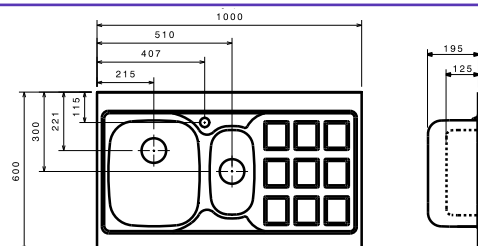

DS315

- ابعاد : ۱۰۰×۶۰ سانتیمتر
- عمق لگن : ۱۹.۵ سانتیمتر
- ضخامت ورق : ۰/۷ میلیمتر
- جنس ورق از استنلس استیل AISI 304
- دارای نوار PU