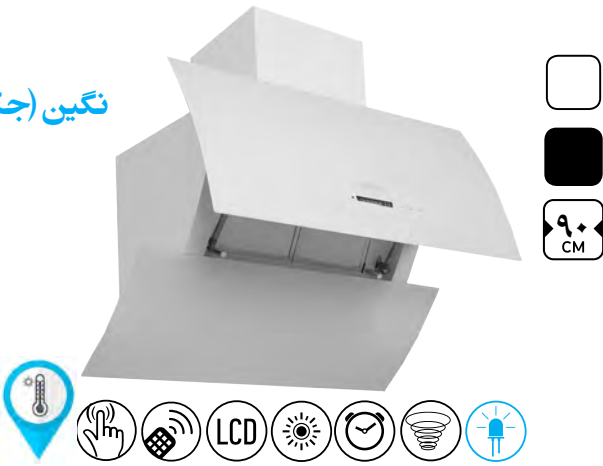

نگین (جک برقی)