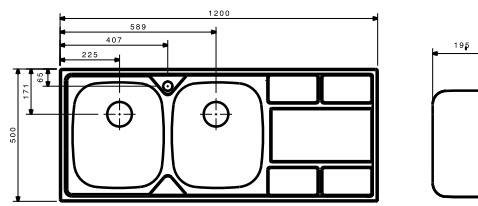

- ابعاد : ۱۲۰×۶۰ سانتیمتر
- عمق لگن : ۱۹.۵ سانتیمتر
- ضخامت ورق : ۰/۷ میلیمتر
- جنس ورق از استنلس استیل AISI 304
- دارای نوار PU

- ابعاد : ۱۲۰×۶۰ سانتیمتر
- عمق لگن : ۱۹.۵ سانتیمتر
- ضخامت ورق : ۰/۷ میلیمتر
- جنس ورق از استنلس استیل AISI 304
- دارای نوار PU

- ابعاد : ۱۲۰×۶۰ سانتیمتر
- عمق لگن : ۱۹.۵ سانتیمتر
- ضخامت ورق : ۰/۷ میلیمتر
- جنس ورق از استنلس استیل AISI 304
- دارای نوار PU

DS334

- ابعاد : ۱۲۰×۶۰ سانتیمتر
- عمق لگن : ۱۹.۵ سانتیمتر
- ضخامت ورق : ۰/۷ میلیمتر
- جنس ورق از استنلس استیل AISI 304
- دارای نوار PU

- ابعاد : ۱۲۰×۶۰ سانتیمتر
- عمق لگن : ۱۹.۵ سانتیمتر
- ضخامت ورق : ۰/۷ میلیمتر
- جنس ورق از استنلس استیل AISI 304
- دارای نوار PU

- ابعاد : ۱۰۰×۶۰ سانتیمتر
- عمق لگن : ۱۹.۵ سانتیمتر
- ضخامت ورق : ۰/۷ میلیمتر
- جنس ورق از استنلس استیل AISI 304
- دارای نوار PU