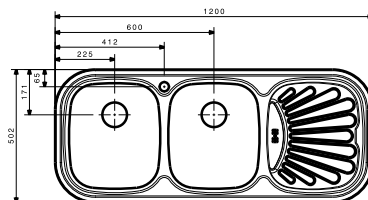

DS121

- ابعاد : ۱۲۰×۵۰ سانتیمتر
- عمق لگن : ۲۱ سانتیمتر
- ضخامت ورق : ۰/۷ میلیمتر
- جنس ورق از استنلس استیل AISI 304
- دارای نوار PU

DS126

- ابعاد : ۱۲۰×۵۰ سانتیمتر
- عمق لگن : ۲۱ سانتیمتر
- ضخامت ورق : ۰/۷ میلیمتر
- جنس ورق از استنلس استیل AISI 304
- دارای نوار PU

DS124

- ابعاد : ۱۲۰×۵۰ سانتیمتر
- عمق لگن : ۲۱ سانتیمتر
- ضخامت ورق : ۰/۷ میلیمتر
- جنس ورق از استنلس استیل AISI 304
- دارای نوار PU

DS112

- ابعاد :  $120 \times 50$  سانتیمتر
- عمق لگن : ۲۱ سانتیمتر
- ضخامت ورق :  $0.7$  میلیمتر
- جنس ورق از استنلس استیل AISI 304
- دارای نوار PU