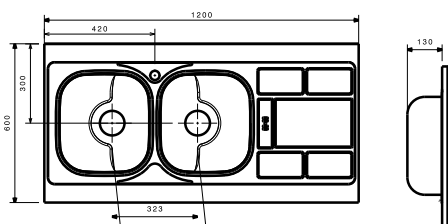

DS724

- ابعاد : ۱۲۰×۶۰ سانتیمتر
- عمق لگن : ۱۵ سانتیمتر
- ضخامت ورق : ۰/۶ میلیمتر
- جنس ورق از استنلس استیل AISI 304
- دارای نوار PU

DS723

- ابعاد : ۱۲۰×۶۰ سانتیمتر
- عمق لگن : ۱۵ سانتیمتر
- ضخامت ورق : ۰/۶ میلیمتر
- جنس ورق از استنلس استیل AISI 304
- دارای نوار PU