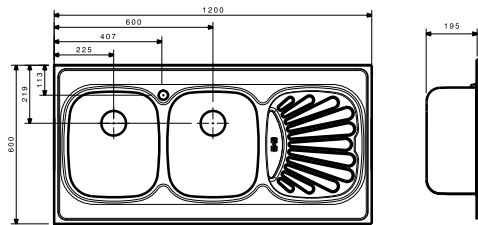

- ابعاد : ۱۲۰×۶۰ سانتیمتر
- عمق لگن : ۱۹.۵ سانتیمتر
- ضخامت ورق : ۰/۷ میلیمتر
- جنس ورق از استنلس استیل AISI 304
- دارای نوار PU

DS337

- ابعاد : ۱۲۰×۶۰ سانتیمتر
- عمق لگن : ۱۹.۵ سانتیمتر
- ضخامت ورق : ۰/۷ میلیمتر
- جنس ورق از استنلس استیل AISI 304
- دارای نوار PU

- ابعاد : ۱۲۰×۶۰ سانتیمتر
- عمق لگن : ۱۹.۵ سانتیمتر
- ضخامت ورق : ۰/۷ میلیمتر
- جنس ورق از استنلس استیل AISI 304
- دارای نوار PU

- ابعاد : ۱۲۰×۶۰ سانتیمتر
- عمق لگن : ۱۹.۵ سانتیمتر
- ضخامت ورق : ۰/۷ میلیمتر
- جنس ورق از استنلس استیل AISI 304
- دارای نوار PU

- ابعاد : ۱۲۰×۶۰ سانتیمتر
- عمق لگن : ۱۹.۵ سانتیمتر
- ضخامت ورق : ۰/۷ میلیمتر
- جنس ورق از استنلس استیل AISI 304
- دارای نوار PU

- ابعاد : ۱۰۰×۶۰ سانتیمتر
- عمق لگن : ۱۹.۵ سانتیمتر
- ضخامت ورق : ۰/۷ میلیمتر
- جنس ورق از استنلس استیل AISI 304
- دارای نوار PU