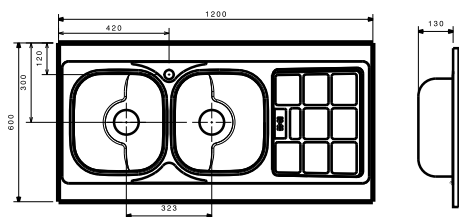

DS724

- ابعاد : ۱۲۰×۶۰ سانتیمتر
- عمق لگن : ۱۵ سانتیمتر
- ضخامت ورق : ۰/۶ میلیمتر
- جنس ورق از استنلس استیل AISI 304
- دارای نوار PU

DS723

- ابعاد : ۱۲۰×۶۰ سانتیمتر
- عمق لگن : ۱۵ سانتیمتر
- ضخامت ورق : ۰/۶ میلیمتر
- جنس ورق از استنلس استیل AISI 304
- دارای نوار PU