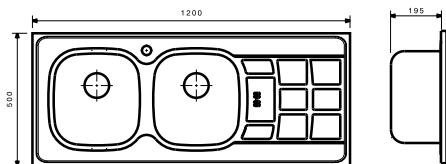

DS339

- ابعاد : ۱۲۰×۶۰ سانتیمتر
- عمق لگن : ۱۹.۵ سانتیمتر
- ضخامت ورق : $۰/۷$ میلیمتر
- جنس ورق از استنلس استیل AISI 304
- دارای نواری PU

DS330

- ابعاد : ۱۲۰×۶۰ سانتیمتر
- عمق لگن : ۱۹.۵ سانتیمتر
- ضخامت ورق : $۰/۷$ میلیمتر
- جنس ورق از استنلس استیل AISI 304
- دارای نواری PU

DS326

- ابعاد : ۱۲۰×۶۰ سانتیمتر
- عمق لگن : ۱۹.۵ سانتیمتر
- ضخامت ورق : $۰/۷$ میلیمتر
- جنس ورق از استنلس استیل AISI 304
- دارای نواری PU

DS340

- ابعاد : ۱۲۰×۵۰ سانتیمتر
- عمق لگن : ۱۹.۵ سانتیمتر
- ضخامت ورق : $۰/۷$ میلیمتر
- جنس ورق از استنلس استیل AISI 304
- دارای نواری PU

DS323

- ابعاد : ۱۲۰×۶۰ سانتیمتر
- عمق لگن : ۱۹.۵ سانتیمتر
- ضخامت ورق : $۰/۷$ میلیمتر
- جنس ورق از استنلس استیل AISI 304
- دارای نواری PU

DS335

- ابعاد : ۱۲۰×۶۰ سانتیمتر
- عمق لگن : ۱۹.۵ سانتیمتر
- ضخامت ورق : $۰/۷$ میلیمتر
- جنس ورق از استنلس استیل AISI 304
- دارای نواری PU