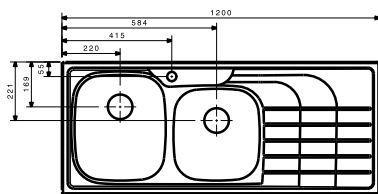

- ابعاد : 120×50 سانتیمتر
- عمق لگن : ۲۱ سانتیمتر
- ضخامت ورق : 0.7 میلیمتر
- جنس ورق از استنلس استیل AISI 304
- دارای نوار PU

- ابعاد : 120×50 سانتیمتر
- عمق لگن : ۲۱ سانتیمتر
- ضخامت ورق : 0.7 میلیمتر
- جنس ورق از استنلس استیل AISI 304
- دارای نوار PU

DS119

- ابعاد : 120×50 سانتیمتر
- عمق لگن : ۲۱ سانتیمتر
- ضخامت ورق : 0.7 میلیمتر
- جنس ورق از استنلس استیل AISI 304
- دارای نوار PU

DS116

- ابعاد : 120×50 سانتیمتر
- عمق لگن : ۲۱ سانتیمتر
- ضخامت ورق : 0.7 میلیمتر
- جنس ورق از استنلس استیل AISI 304
- دارای نوار PU

- ابعاد : 120×50 سانتیمتر
- عمق لگن : ۲۱ سانتیمتر
- ضخامت ورق : 0.7 میلیمتر
- جنس ورق از استنلس استیل AISI 304
- دارای نوار PU

DS129

- ابعاد : 120×50 سانتیمتر
- عمق لگن : ۲۱ سانتیمتر
- ضخامت ورق : 0.7 میلیمتر
- جنس ورق از استنلس استیل AISI 304
- دارای نوار PU