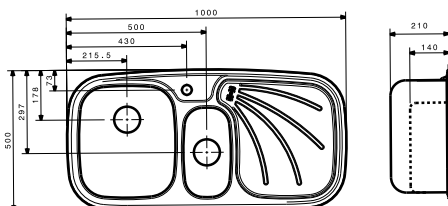

۶۰ × ۵۹ cm

ابعاد :

ظرفیت ۶۰ لیتر

قابلیت تنظیم درجه حرارت پخت بصورت : اتوماتیک ، نیمه اتوماتیک

رنگ: مشکی ، رفلکس

تعداد لایه های شیشه درب فر: ۳ لایه متحرک

نوع لعاب: خود تمیز شونده easy to clean &amp; self clean

DS110

- ابعاد : ۱۱۶×۵۰ سانتیمتر
- عمق لگن : ۲۱ سانتیمتر
- ضخامت ورق : ۰/۷ میلیمتر
- جنس ورق از استنلس استیل AISI 304
- دارای نوار PU

DS111

- ابعاد : ۱۰۰×۵۰ سانتیمتر
- عمق لگن : ۲۱ سانتیمتر
- ضخامت ورق : ۰/۷ میلیمتر
- جنس ورق از استنلس استیل AISI 304
- دارای نوار PU