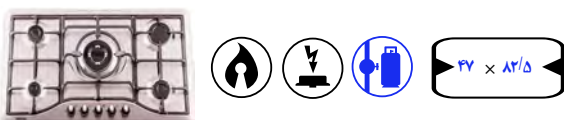

- جنس صفحه اجاق : استیل
- نوع سوخت : گاز شهری ، گاز مایع
- سرشعله در سایزهای مختلف
- فندک اتوماتیک
- ترموکوپل فوق سریع (TOP TIME)
- شبکه محافظ چدن
- شعله پخش کن راندمان بالا
- ولوم های مقاوم در برابر حرارت