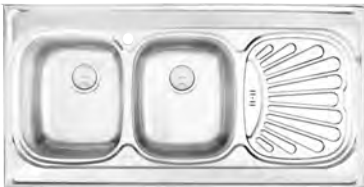

- ابعاد : ۱۲۰×۶۰ سانتیمتر
- عمق لگن : ۱۹.۵ سانتیمتر
- ضخامت ورق : ۰/۷ میلیمتر
- جنس ورق از استنلس استیل AISI 304
- دارای نوار PU

DS337

- ابعاد : ۱۲۰×۶۰ سانتیمتر
- عمق لگن : ۱۹.۵ سانتیمتر
- ضخامت ورق : ۰/۷ میلیمتر
- جنس ورق از استنلس استیل AISI 304
- دارای نوار PU

- ابعاد : ۱۲۰×۶۰ سانتیمتر
- عمق لگن : ۱۹.۵ سانتیمتر
- ضخامت ورق : ۰/۷ میلیمتر
- جنس ورق از استنلس استیل AISI 304
- دارای نوار PU

- ابعاد : ۱۲۰×۶۰ سانتیمتر
- عمق لگن : ۱۹.۵ سانتیمتر
- ضخامت ورق : ۰/۷ میلیمتر
- جنس ورق از استنلس استیل AISI 304
- دارای نوار PU

- ابعاد : ۱۲۰×۶۰ سانتیمتر
- عمق لگن : ۱۹.۵ سانتیمتر
- ضخامت ورق : ۰/۷ میلیمتر
- جنس ورق از استنلس استیل AISI 304
- دارای نوار PU

- ابعاد : ۱۰۰×۶۰ سانتیمتر
- عمق لگن : ۱۹.۵ سانتیمتر
- ضخامت ورق : ۰/۷ میلیمتر
- جنس ورق از استنلس استیل AISI 304
- دارای نوار PU