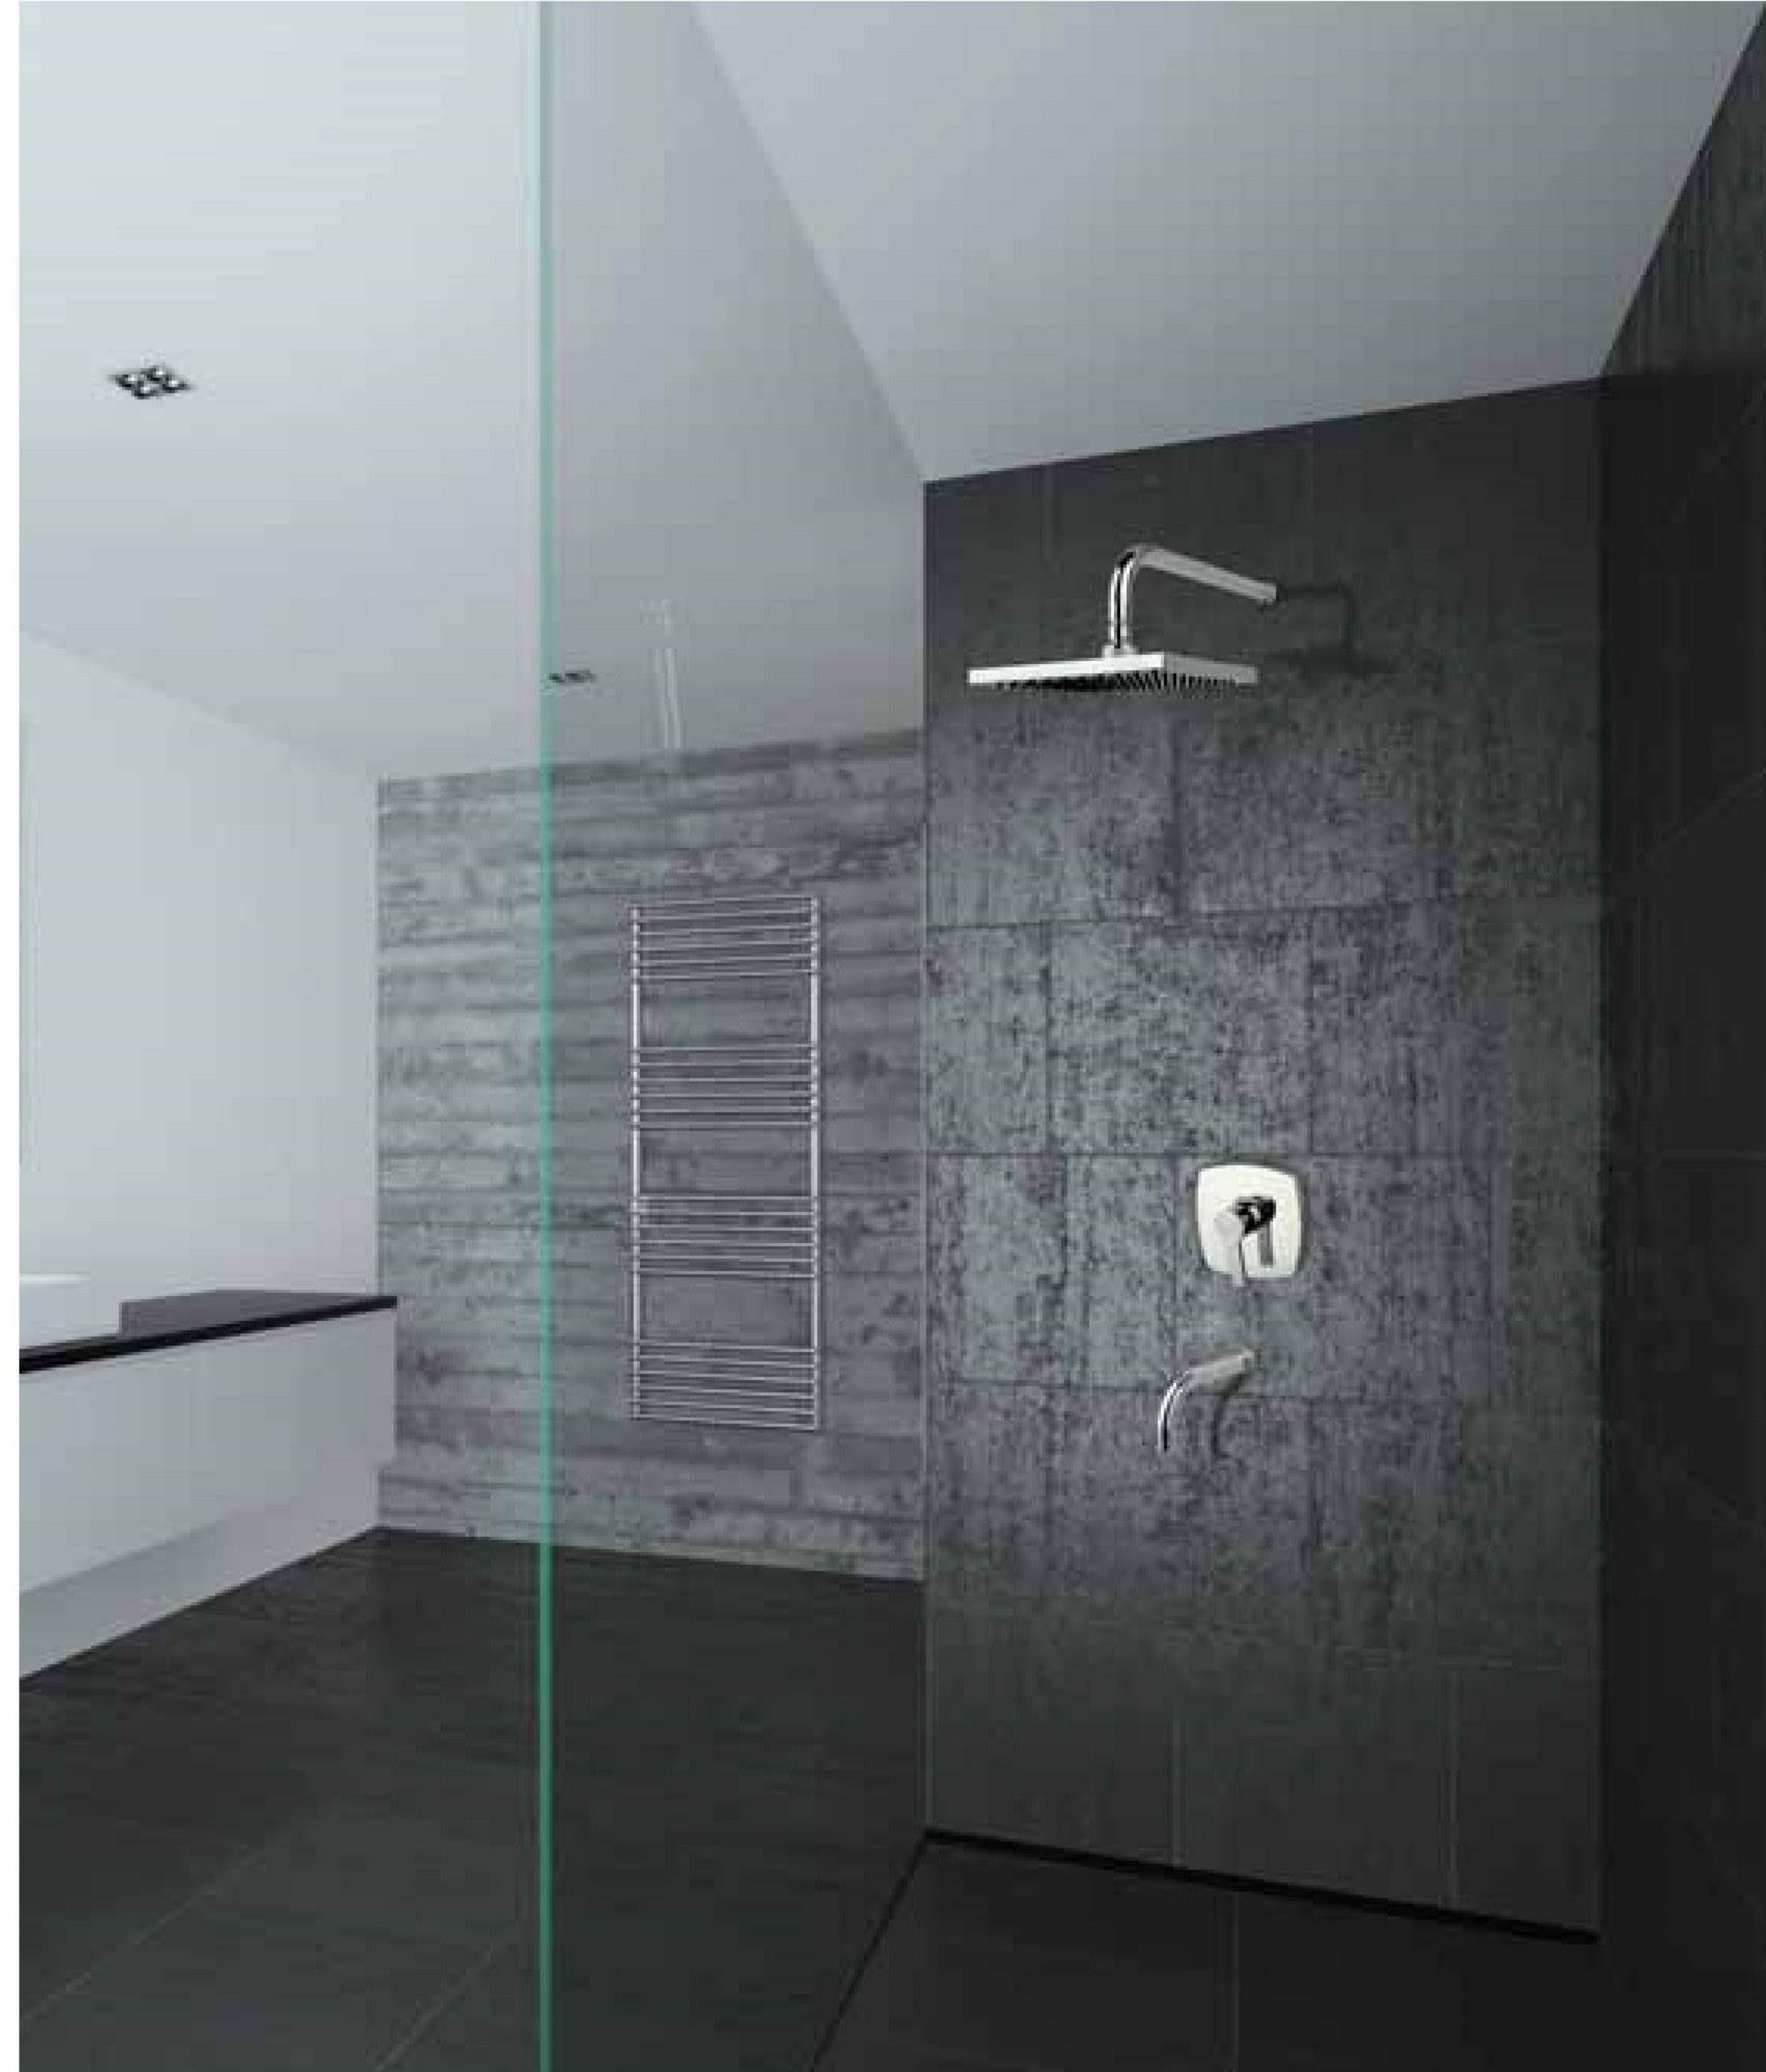

RASSAN

شیرآلات
راندان