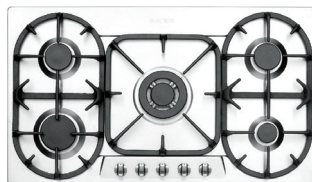

کلیه قطعات اصلی اجاق گاز مانند شیر، سرشعله، فنکدک و ترموکوپل دارای استاندارد می باشند.

ایزاتک IZATECH

تولید شده در کارخانجات استیل البرز

اجاق گاز های استنلس استیل توکار IN-SET stainless Steel Hobs

مدل : IS-597
سایز : 86x52 cm

- استنلس استیل
- دارای محافظ رویه از جنس چدن
- توان حرارتی کل اجاق گاز (kw 10.9)
- مشعل پلویز با توان حرارتی (kw 3.7)
- مجهز به فن‌دک و ترموکوپل Top Time

مدل : IS-596
سایز : 86x50 cm

- استنلس استیل
- دارای محافظ رویه از جنس چدن
- توان حرارتی کل اجاق گاز (kw 10.9)
- مشعل پلویز با توان حرارتی (kw 3.7)
- مجهز به فن‌دک و ترموکوپل Top Time