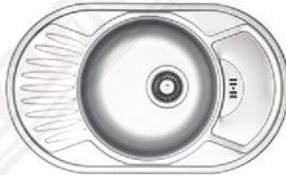

8 Size: 74.5 * 44.5 cm
Inset / Mat