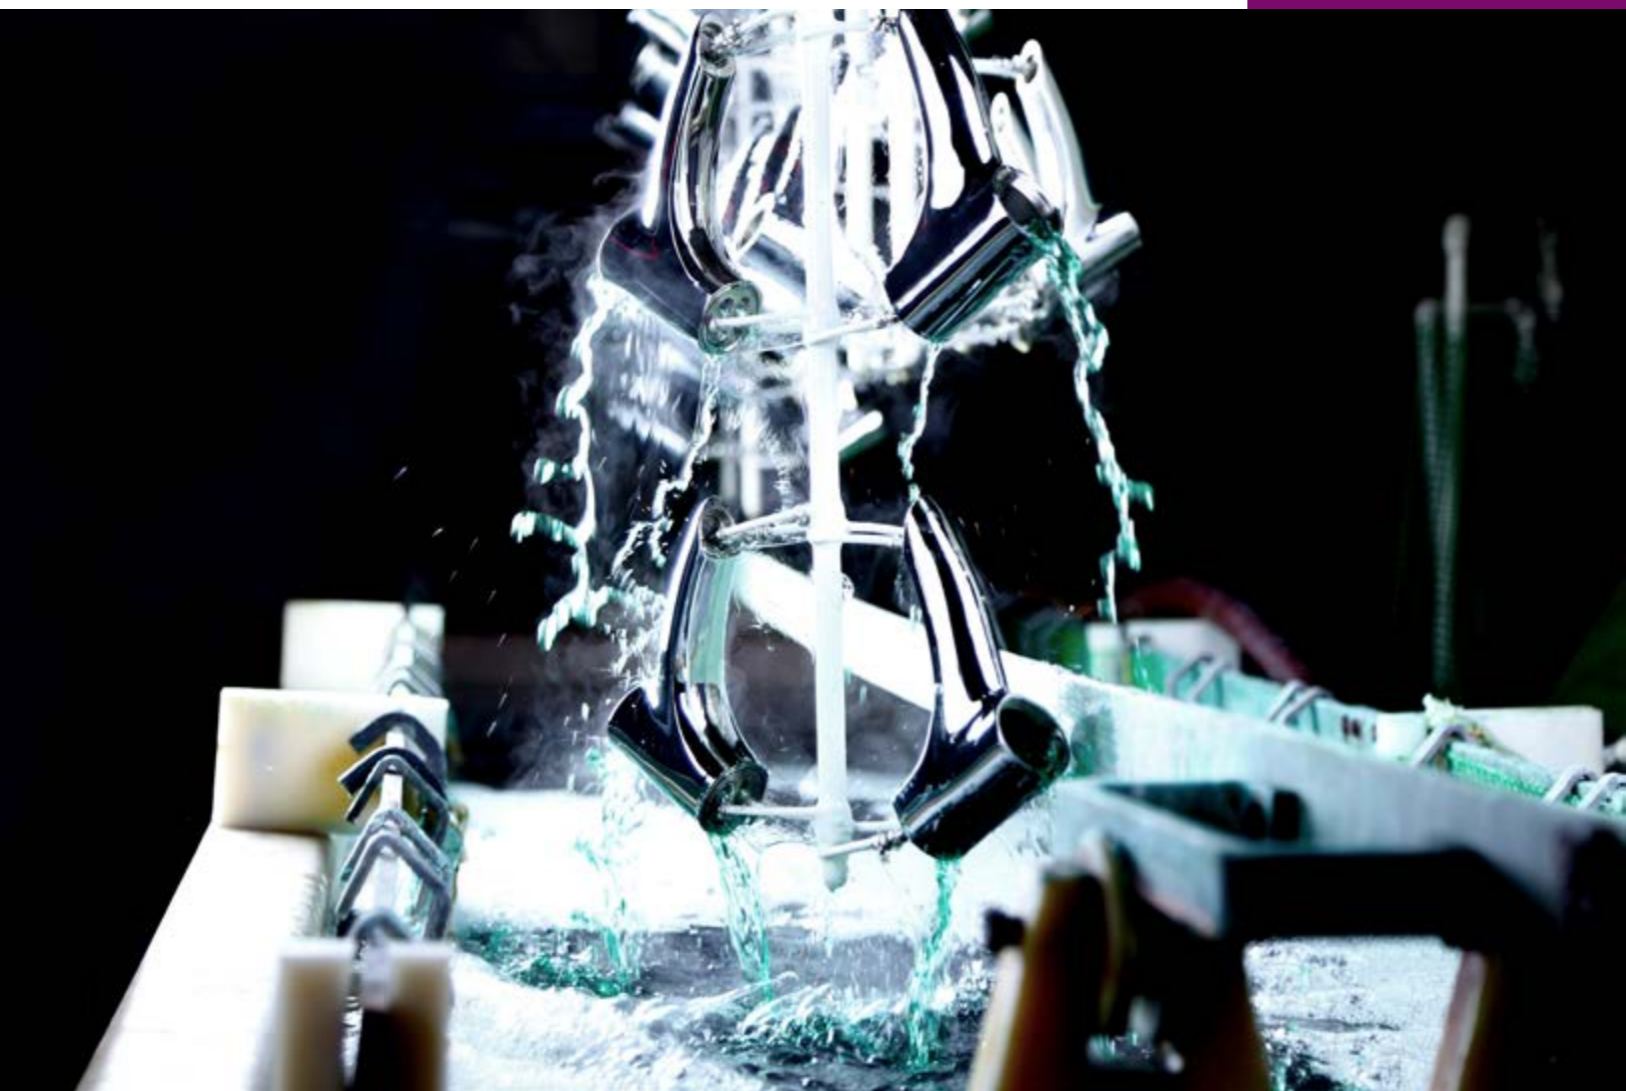

Above all, always be capable of feeling deeply any injustice committed against anyone, anywhere in the world. This is the most beautiful quality in a revolutionary.